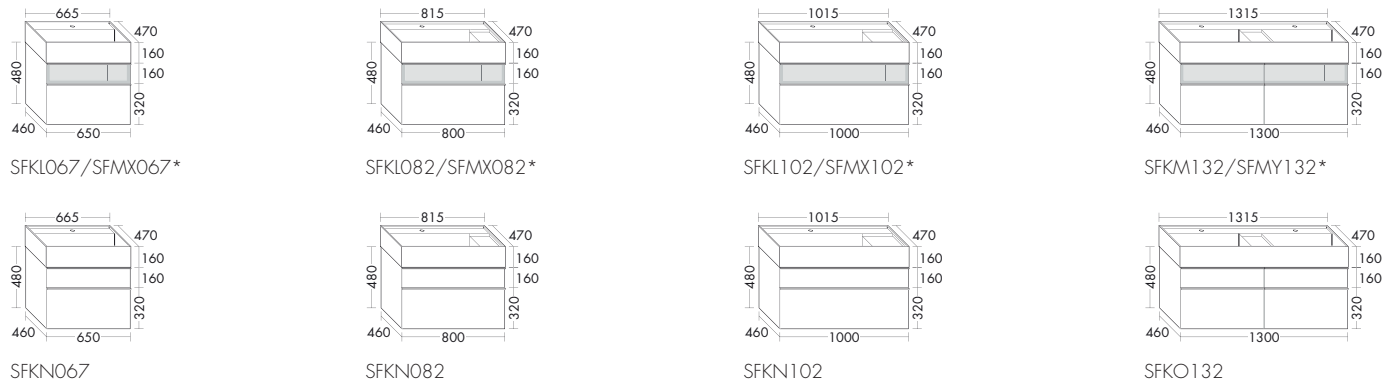

SPIY060/080/100
SPIZ060/080/100*

SPIY130
SPIZ130*

SIHH060/080
SIHH100/130

Plans de toilette en pierre de synthèse avec meuble sous-vasque / *Plans de toilette en pierre de synthèse avec meuble sous-vasque et éclairage // Wastafels van mineraalsteen incl. wastafelonderkast / **Wastafels van mineraalsteen incl. wastafelonderkast en verlichting