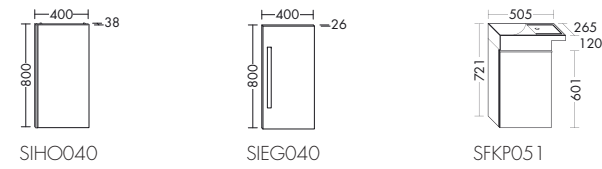

SIHO040

SIEG040

SFKP051

Finitions // Afwerking oppervlakten

Façade acryl brillant | Coté extérieur de caisson : acryl brillant // Acrylfront hoogglans | Corpus buitenzijde: Acryl hoogglans