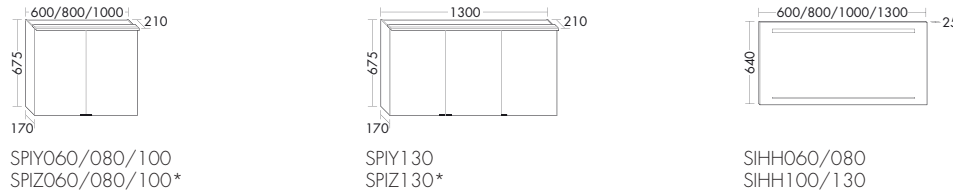

SPIY060/080/100
SPIZ060/080/100*

SPIY130
SPIZ130*

SIHH060/080
SIHH100/130

Plans de toilette en pierre de synthèse avec meuble sous-vasque / *Plans de toilette en pierre de synthèse avec meuble sous-vasque et éclairage // Wastafels van mineraalsteen incl. wastafelonderkast / **Wastafels van mineraalsteen incl. wastafelonderkast en verlichting