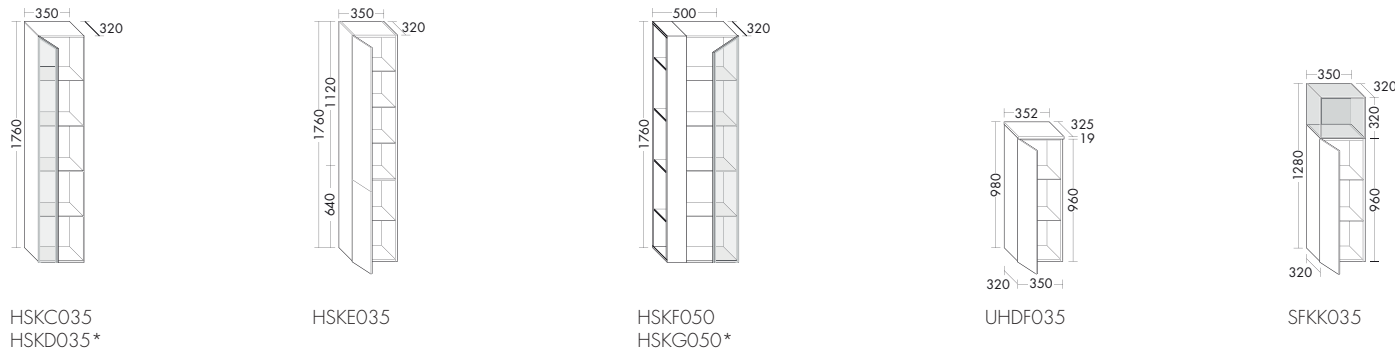

HSKC035
HSKD035*

HSKE035

HSKF050
HSKG050*

UHDF035

SFKK035

Lave mains // Compacte serie

Miroirs éclairés / Plan de toilette en pierre de synthèse avec meuble sous-vasque // Verlichte spiegels / Mineraalsteen wastafel incl. wastafelonderkast

Finitions // Afwerking oppervlakten

Façade acryl brillant | Coté extérieur de caisson : acryl brillant // Acrylfront hoogglans | Corpus buitenzijde: Acryl hoogglans